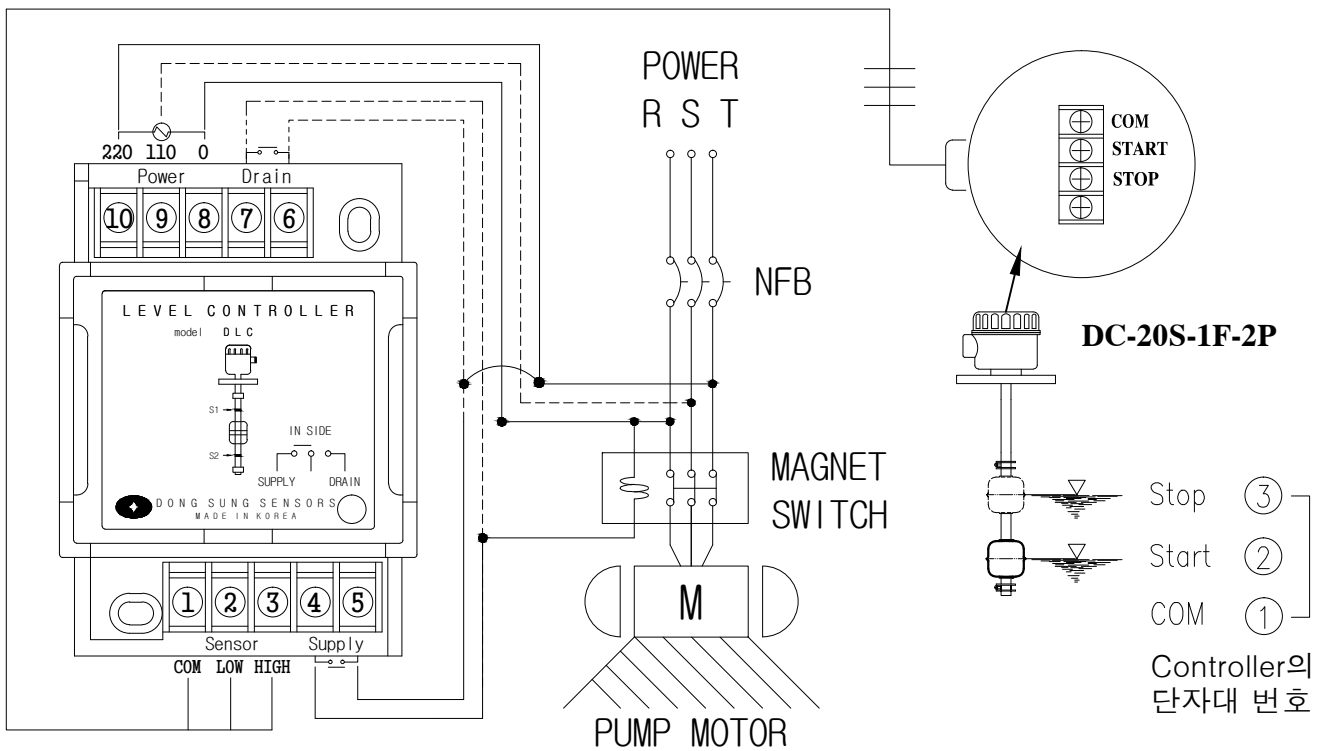

DLC

- 급수 배수 단자위치를 확인.
- 센서와 컨트롤러의 단자번호를 알맞게 일치시키세요.

- 사용시 주의사항

- Level Controller와 Sensor의 결선이 바뀌면 오동작 할 수 있으니 결선 방법을 참조 하여 결선 하십시오.
- 모든 Sensor나 Level Controller는 정밀 기기이므로 취급시 충격에 주의 하십시오.
- Level Controller를 Panel에 고정시 부품 파손의 우려가 있으므로 주의 하십시오.